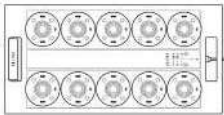

PLAQUE DE CHARGEMENT • CHARGING MODE

Plaque de chargement, 10 batteries	236 x 472 x 19mm
Charging mode, 10 chargers	9.3 x 18.6 x 0.8 in
ZPLAQUE10LAMP_---