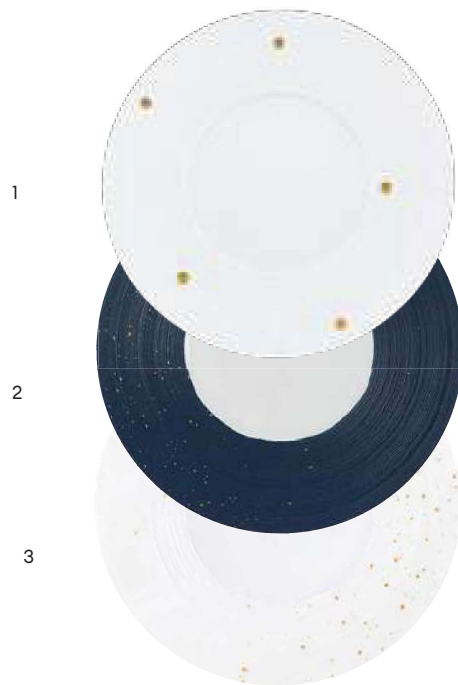

Lutèce

Existe en • Exists in :

1. Blanc satiné et or • Satin white and gold
2. Bleu et poudre d'or • Blue and gold powder
3. Satin et poudre d'or • Satin and gold powder

Conseils d'utilisation indiqués à la fin du catalogue • Care instructions are at the end of the catalogue

Coquet