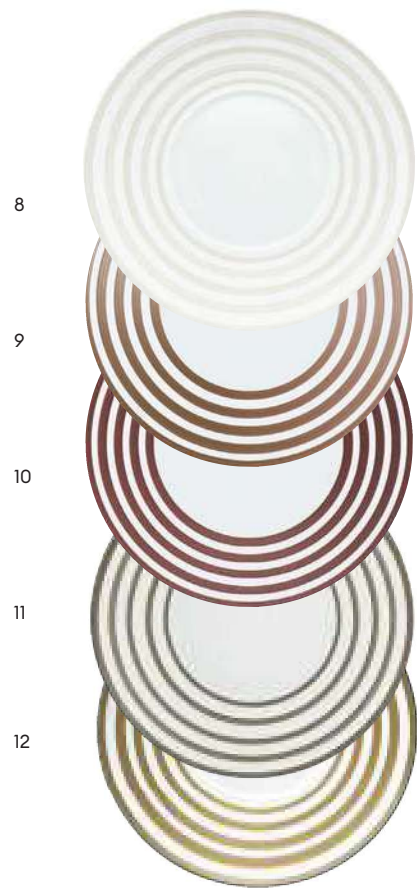

Existe en • Exists in :

1. Rayé noir bakélite • Black bakelite stripes	BS0177
2. Rayé sépia • Sepia stripes	BS0081
3. Bleu Roi n°1 • Royal Blue n°1	BS0094
4. Rayé bleu orange • Storm Blue stripes	BS0072
5. Rayé gris • Grey stripes	BS0079
6. Rayé vert kaki • Khaki green stripes	BS0083
7. Rayé bleu persan • Persian blue stripes	BS0280
8. Rayé vanille • Vanilla Stripes	BS0082
9. Rayé rose métallique • Metallic pink stripes	BS0149
10. Rayé violet métallique • Metallic purple stripes	BS0160
11. Rayé gris métallique • Metallic grey stripes	BS0045
12. Rayé cuivré • Copper stripes	BS0044

Le code produit est à compléter avec le code décor ci-dessus • The product code is to be completed with the decor code above

Conseils d'utilisation indiqués à la fin du catalogue • Care instructions are at the end of the catalogue