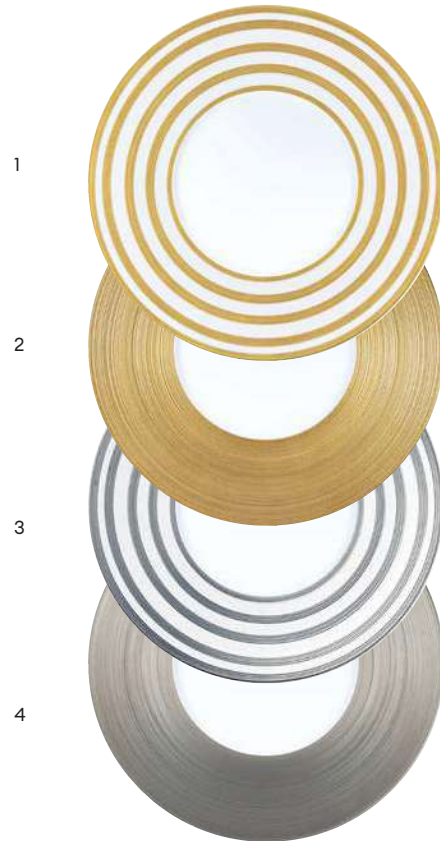

Porte baguettes 4 cm
Stick holder 1.5 in
HEM6107BS0_____

Disponible seulement en "Décor or" et "Décor platine" • Available only in "Gold pattern" and "Platinum pattern"

Corps de saucière 35 cl
Sauce boat cup 11.8 oz
HEM5005BS_____

Plateau de saucière 21 cm
Sauce boat tray 8.2 in
HEM5048BS_____

Le corps de saucière reste blanc dans les "Décors Or" et "Décor Platine" • The sauce boat cup remains white satin in "Gold decor" and "Platinum decor"

Dans les décors "Rayé Or" et "Rayé platine" le corps et le plateau de saucière sont rayés • In the "Gold Striped" and "Platinum Striped" decors the sauce boat cup and sauce boat tray are striped.

Soupière, acc. inox ** 190 cl
Soup tureen, stainless steel acc. 64.2 oz
HEM5059BS_____

Disponible seulement en "Décor or" et "Rayé or" • Available only in "Gold pattern" and "Gold stripes"

Soupière, acc. or ** 190 cl
Soup tureen, gold acc. 64.2 oz
HEM5060BS_____

Disponible seulement en "Décor platine" et "Rayé platine" • Available only in "Platinum pattern" and "Platinum stripes"

Poivrière 4 cm
Pepper shaker 1.5 in
HEM6102BS_____

Salière 4 cm
Salt shaker 1.5 in
HEM6122BS_____

Œuf PM 10 x 7 cm
Egg, small 3.9 x 2.7 in
HEM6235BS0_____

Disponible seulement en "Décor or" et "Décor platine" • Available only in "Gold pattern" and "Platinum pattern"

Vase GM 43 cm
Vase, large 16.9 in
HEM6196BS_____

Vase PM 21 cm
Vase, small 8.2 in
HEM6207BS_____

Coquet

Existe en • Exists in :

1. Rayé or • Gold stripes	BSA055
2. Filet or • Gold filet	BSA011
3. Décor or • Gold pattern	BSA002
4. Rayé platine • Platinum stripes	BSP028
5. Filet platine • Platinum filet	BSP010
6. Décor platine • Platinum pattern	BSP002

Le code produit est à compléter avec le code décor ci-dessus • The product code is to be completed with the decor code above

* Cet article est blanc avec une anse masquée or en "Décor or" ou anse masquée platine en "Décor platine" • The body is plain white with a coloured handle in "Gold Decor" or "Platinum Decor".

* Dans les décors "Rayé Or" et "Rayé platine" la tasse et la soucoupe sont rayées mais la anse reste blanche • In the "Gold Striped" and "Platinum Striped" decors the cup and saucer are striped but the handle remains white.

** Le couvercle de cet article est blanc uni non satiné • The lid of this item is only white plain.

*** Dans les décors rayés, le slider est rayé or avec une soucoupe unie or ou rayé platine avec une soucoupe unie platine • The gold striped slider is plain gold saucer and the platinum striped slider is plain platinum saucer

Conseils d'utilisation indiqués à la fin du catalogue
Care instructions are at the end of the catalogue